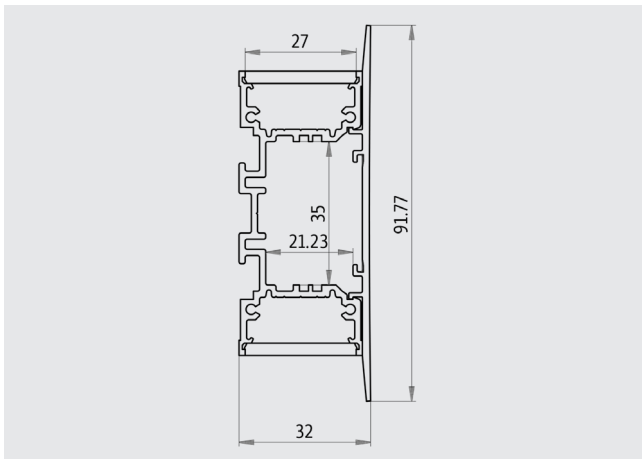

KB PROFIL WAND

ARTIKEL-NR. 509-KBX-XXX

TECHNISCHE DATEN

Material	Aluminium
Farbe	farblos eloxiert*
Montage	Wandmontage
Profillänge max.	6000 mm
Höhe mit Abdeckung	92 mm
Bestückung LED	LED Flex Band / LED Print
Abdeckung	Opal
Seitendeckel	Aluminium